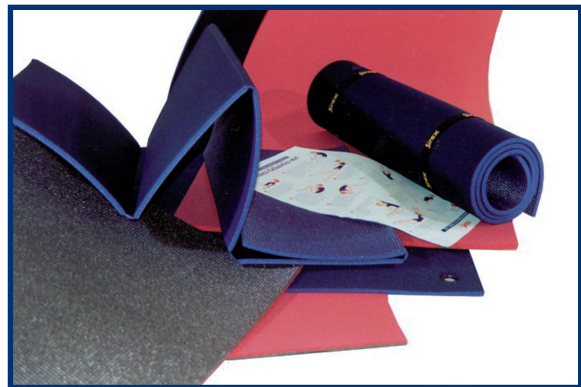

Einfarbig, verstärkt einseitig mit Textil sanitized® PES und einseitig mit Anti-Rutsch-Folie. Extra starke und strapazierfähige Oberfläche durch Verwendung von PE-Schaumstoff mit hohem Raumgewicht und durch Textilverstärkung. Wir empfehlen diese Matte für den Schulsport sowie für professionelle Anwendungen.

Fitness Pro-S*

- 100 x 50 x 0,9 cm
- cobalt blue, lipstick red

Fitness Pro-L*

- 140 x 58 x 0,9 cm - zu rollen oder 4x gefaltet
- cobalt blue, red

Zweifarbige, verstärkt einseitig mit Polyamidtextil sanitized® und einseitig mit Anti-Rutsch-Folie. Ultrastarke und hygienische Oberfläche.

Sani Pro*

- 180 x 70 x 1,0 cm
- black - lipstick red

* Diese Matten können auf Anfrage mit Ösen / Logoaufdruck geliefert werden.

PRODUKTINFORMATION

SIREX® FITNESS UND FUN

SIREX® YOGA UND PILATES

Pilates Rolle (1)