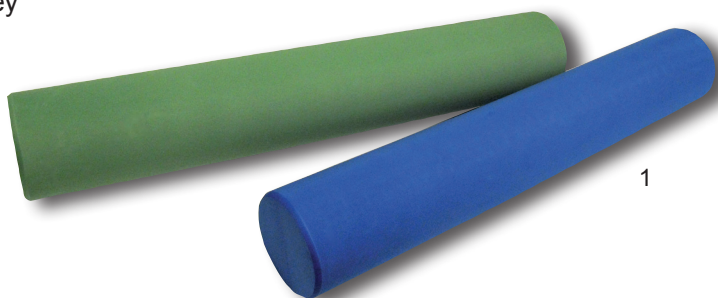

Einfarbig, verstärkt einseitig mit Textil sanitized® PES und einseitig mit Anti-Rutsch-Folie. Extra starke und strapazierfähige Oberfläche durch Verwendung von PE-Schaumstoff mit hohem Raumgewicht und durch Textilverstärkung. Wir empfehlen diese Matte für den Schulsport sowie für professionelle Anwendungen.

Sani Pro*

- 180 x 70 x 1,0 cm
- black - lipstick red

* Diese Matten können auf Anfrage mit Ösen / Logoaufdruck geliefert werden.

PRODUKTINFORMATION

SIREX® FITNESS UND FUN

SIREX® YOGA UND PILATES

Pilates Rolle (1)

- Länge 90 cm, ø 15 cm
- blue, green

Yoga Matte (2)

- 172 x 60 x 0,4 cm
- soft blue

Yoga Matte

- 172 x 60 x 0,35 cm
- cool grey

Yoga Trageband

- 25 mm
- black, white

Yoga Tasche

- mit Reißverschluß

Yoga Block

- 23 x 9,5 x 7,5 cm
- blue

SIREX® FUN

Funartikel für Wasser, Sport und Spiel

- Aquajogger
- Schwimmbretter "Jet Racer"
- Aquanoodle
- Aquanoodle connector
- Handmuskeltrainer
- Schwimfloß
- Laufbrücke
- Schaumblock, 4 Rollen/Loch