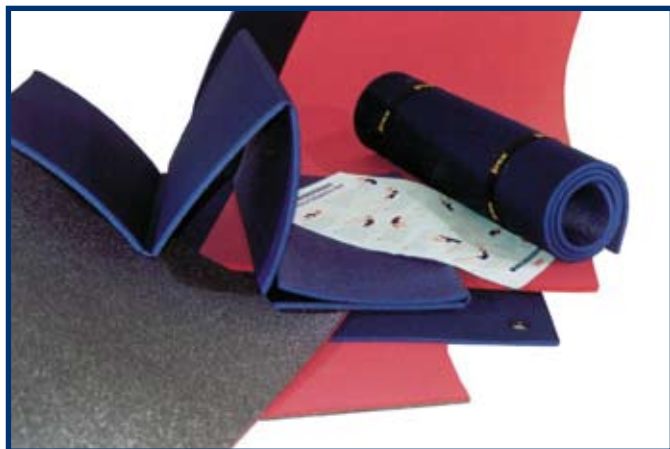

Einfarbig, einseitig verstärkt mit Textil sanitized® PES, einseitig mit Anti-Rutsch-Folie. Extra starke und strapazierfähige Oberfläche durch Verwendung von PE-Schaum mit hohem Raumgewicht und durch Textilverstärkung. Wir empfehlen diese Matte für den Schulsport sowie für professionelle Anwendungen.

Fitness Pro*

- 140 x 58 x 0,9 cm - gerollt oder gefaltet
- cobalt blue

Zweifarbige, einseitig verstärkt mit Polyamidtextil sanitized®, einseitig mit Anti-Rutsch-Folie. Ultra starke und hygienische Oberfläche.

Sani Pro*

- 180 x 70 x 1,0 cm
- black-lipstick red

* Diese Matten können auf Anfrage mit Ösen / Logoaufdruck geliefert werden.

SIREX® FITNESS UND FUN

SIREX® STAR THERAPYMATTEN

Komfortable und aufrollbare Therapymatte für Wellness und Fitness. Ausgezeichnete Isolation gegen Bodenkälte, strapazierfähig und hygienisch. Hergestellt aus hochwertigem Copolymerschaum mit hoher Dichte.