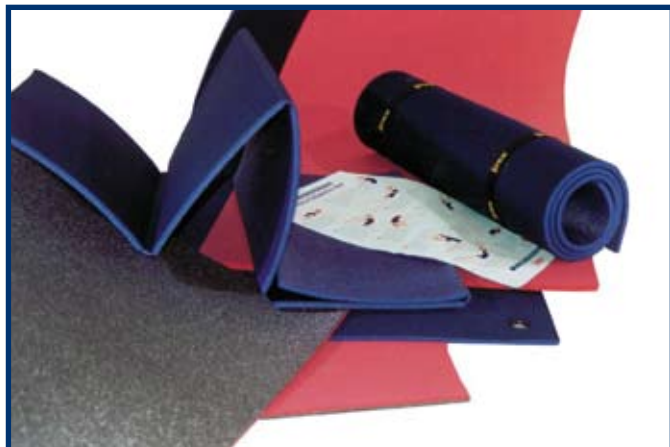

Ein- oder zweifarbig, beidseitig geprägt, einseitig PE-Folie, einseitig Anti-Rutsch-Folie.

NA-3608-ERP

- 120 x 60 x 1,0 cm
- teal green

NA-3610-ERPA

- lieferbar in drei Maßen:
 - 120 x 60 x 1,0 cm
 - 180 x 60 x 1,0 cm
 - 180 x 100 x 1,0 cm
- cobalt blue-lipstick red

Einfarbig, einseitig verstärkt mit Textil sanitized® PES, einseitig mit Anti-Rutsch-Folie. Extra starke und strapazierfähige Oberfläche durch Verwendung von PE-Schaum mit hohem Raumgewicht und durch Textilverstärkung. Wir empfehlen diese Matte für den Schulsport sowie für professionelle Anwendungen.

Fitness Pro*

- 140 x 58 x 0,9 cm - gerollt oder gefaltet
- cobalt blue

Zweifarbige, einseitig verstärkt mit Polyamidtextil sanitized®, einseitig mit Anti-Rutsch-Folie. Ultra starke und hygienische Oberfläche.

Sani Pro*

- 180 x 70 x 1,0 cm
- black-lipstick red

* Diese Matten können auf Anfrage mit Ösen / Logoaufdruck geliefert werden.

SIREX® FITNESS UND FUN

SIREX® STAR THERAPYMATTEN

Komfortable und aufrollbare Therapymatte für Wellness und Fitness. Ausgezeichnete Isolation gegen Bodenkälte, strapazierfähig und hygienisch. Hergestellt aus hochwertigem Copolymerschaum mit hoher Dichte.