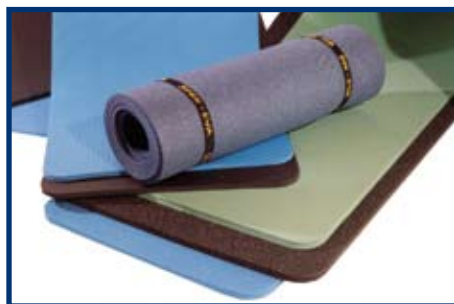

SIREX® EVA-MATTEN TYP TUNDRA

BESCHREIBUNG

Trekkingmatten zur vielseitigen Verwendung.

Leichtgewichtige Matte, ausgezeichnet geeignet für Trekking und Backpacking.

Strapazierfähig, dauerhaft und komfortabel.

Matten benutzt von Spezialisten.

Hochwertige Matten mit hervorragender Isolation, auch unter extremer Kälte.

Die **SIREX® EVA-Matte Typ Tundra** bietet die Lösung für Extremsportler.

MATERIAL

- Hergestellt aus sehr flexiblem EVA-Blockschaum mit einem Volumengewicht von 50 kg/m³
- Geschlossenzelliger PE-Schaumstoff mit einer feinen Zellstruktur für eine höhere Isolation
- Beidseitig geprägt mit Pyramide-Prägung, für hervorragende Isolation und dauerhafte Standfestigkeit

UMWELT

Umweltfreundlicher PE-Schaumstoff: Phthalat-, Chlor- und Kadmiumfrei, nicht toxisch.

TECHNISCHE DATEN

Typ	Abmessung	Gewicht
Tundra-9	195 x 50 x 0,9 cm - abgerundete Ecken	ca. 460 g
Tundra-12	195 x 50 x 1,2 cm - abgerundete Ecken	ca. 585 g
Tundra -14	195 x 50 x 1,4 cm - abgerundete Ecken	ca. 680 g