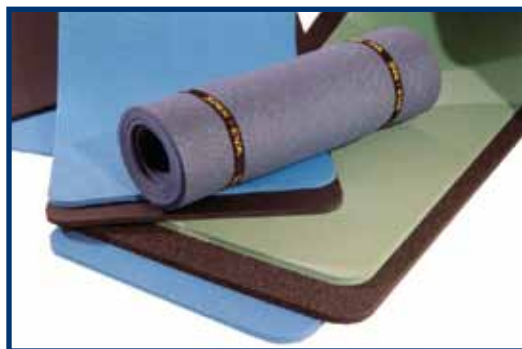

SIREX® EVA-MATTEN TYPE TUNDRA

BESCHRIJVING

Trekkingmat met een veelzijdigheid aan mogelijkheden. Lichtgewicht en middengewicht matten, ideaal voor trek- en rugzaktochten. Sterk, duurzaam en comfortabel.

Matten die worden gebruikt door specialisten. Hoogwaardige kwaliteit matten met een uitstekende isolatiewaarde, ook onder extreme omstandigheden. De **SIREX® EVA-mat** is de oplossing voor de veeleisende avonturier.

MATERIAAL

- Gemaakt uit zeer flexibel EVA-blokschuim met een volumegewicht van 50 kg/m³.
- Geslotencellig polyethyleenschuim met een fijne celstructuur voor een hogere isolatiewaarde.
- Beide zijden voorzien van een piramide-reliëf voor uitstekende isolatie en lange duurzaamheid.
- Anti-slip

Made in The Netherlands.

MILIEU

Milieuvriendelijk PE-schuim; phthalate-, PVC-, chloor- en cadmiumvrij en niet-toxisch.

TECHNISCHE DETAILS

Type	Afmeting	Gewicht	Kleuren
Tundra 9-E	195 x 50 x 0,9 cm - ronde hoeken	ca. 460 g	black, blue
Tundra 12-E	195 x 50 x 1,2 cm - ronde hoeken	ca. 585 g	black, blue
Tundra 14-E	195 x 50 x 1,4 cm - ronde hoeken	ca. 680 g	black, blue