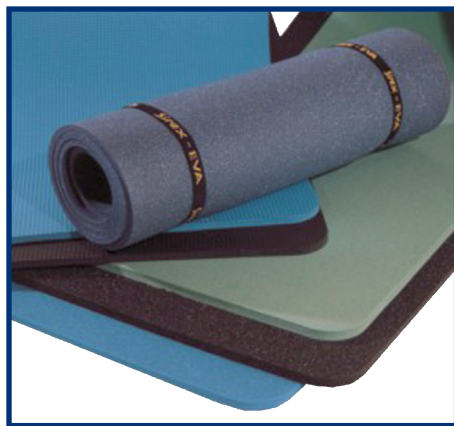

### BESCHRIJVING

Eersteklas trekkingmat, gemaakt uit kwalitatief hoogwaardig Evazote-blokschuim met een hoge densiteit, uiterst duurzaam en comfortabel, uitstekende isolatie onder extreme omstandigheden.

### MATERIAAL

- Gemaakt uit zeer flexibel EVA-blokschuim met een densiteit van 50 kg/m<sup>3</sup>.
- Gesloten cellig polyethyleenschuim met een zeer fijne celstructuur, die zorgt voor een uitstekende isolatie.
- Beide zijden glad.

### TECHNISCHE DETAILS

Afmeting: ..... 190 x 60 x 1,4 cm - ronde hoeken

Gewicht: ..... ca. 800 g

Kleur: ..... black

Onze documentatie, productinformatie, adviezen en prijslijsten zijn naar beste weten en kunnen tot stand gekomen en zijn gebaseerd op gemiddelde waarden en tot dan bekende gegevens. Zij zijn op generlei wijze juridisch bindend. Imbema Kunststofchemie B.V. is een werkmaatschappij van Imbema Holland B.V. Op alle offertes aan en/of transacties met derden zijn van toepassing de algemene leverings- en betalingsvoorwaarden van Imbema Holland B.V. en haar werkmaatschappijen, waarin onder meer is opgenomen een beperking van de aansprakelijkheid. Deze voorwaarden zijn in te zien op [www.imbema.nl](http://www.imbema.nl) en worden op verzoek kosteloos toegezonden; zij zijn op 15 oktober 1982 gedeponeerd ter griffie van de arrondissementsrechtbank te Haarlem.